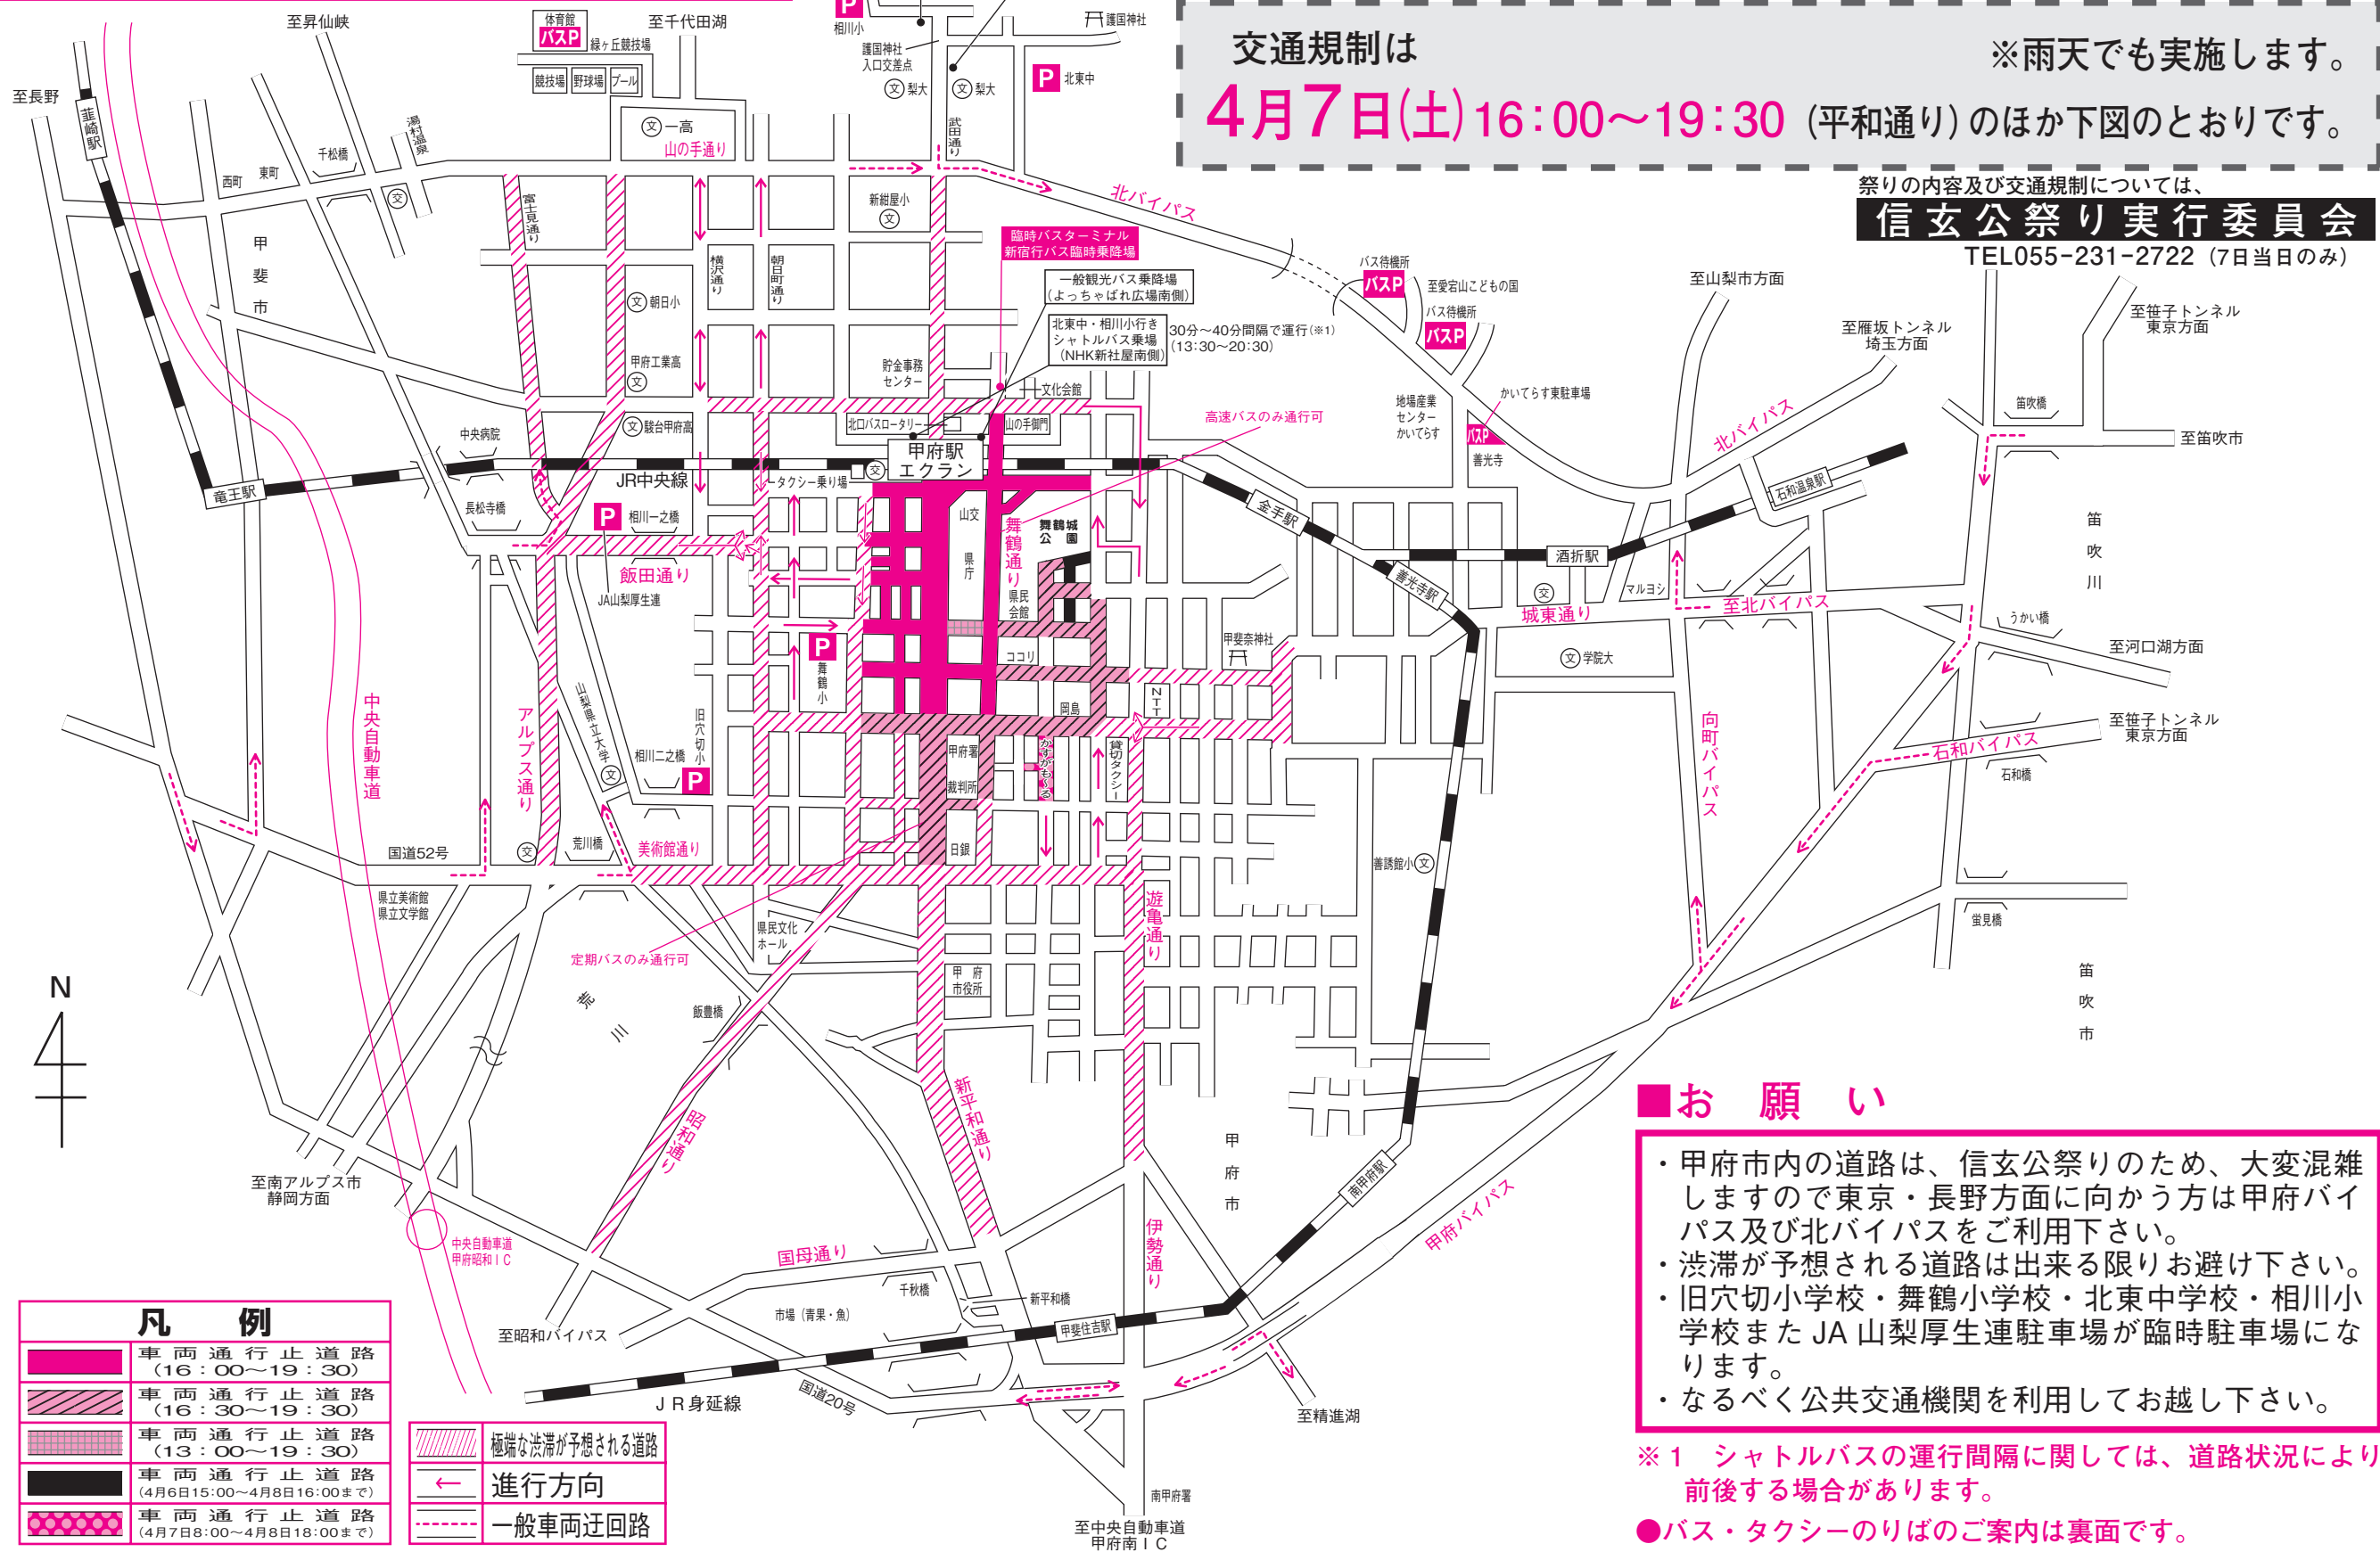

※臨時駐車場の台数は限られておりますので満車の場合は 市内の一般駐車場（有料）をご利用下さい。
なるべく公共交通機関をご利用下さい。

【参考】マチコレ！甲府中心街駐車場 MAP
http://machikore.com/parking/m/
【協力】株式会社ニュースコム
※ホームページの免責事項を確認の上ご利用下さい。

「信玄公祭り」 交通規制のご案内

交通規制は **4月7日(土) 16:00~19:30** (平和通り) のほか下図のとおりです。
※雨天でも実施します。

祭りの内容及び交通規制については、
信玄公祭り実行委員会
TEL055-231-2722 (7日当日のみ)

凡 例	
	車両通行止道路 (16:00~19:30)
	車両通行止道路 (16:30~19:30)
	車両通行止道路 (13:00~19:30)
	車両通行止道路 (4月6日15:00~4月8日16:00まで)
	車両通行止道路 (4月7日8:00~4月8日18:00まで)
	極端な渋滞が予想される道路
	進行方向
	一般車両迂回路

1. **■お願い**
2. ・甲府市内の道路は、信玄公祭りのため、大変混雑しますので東京・長野方面に向かう方は甲府バイパス及び北バイパスをご利用下さい。
   - ・渋滞が予想される道路は出来る限りお避け下さい。
   - ・旧穴切小学校・舞鶴小学校・北東中学校・相川小学校また JA 山梨厚生連駐車場が臨時駐車場になります。
   - ・なるべく公共交通機関を利用してお越し下さい。

※1 シャトルバスの運行間隔に関しては、道路状況により前後する場合があります。
●バス・タクシーのりばのご案内は裏面です。