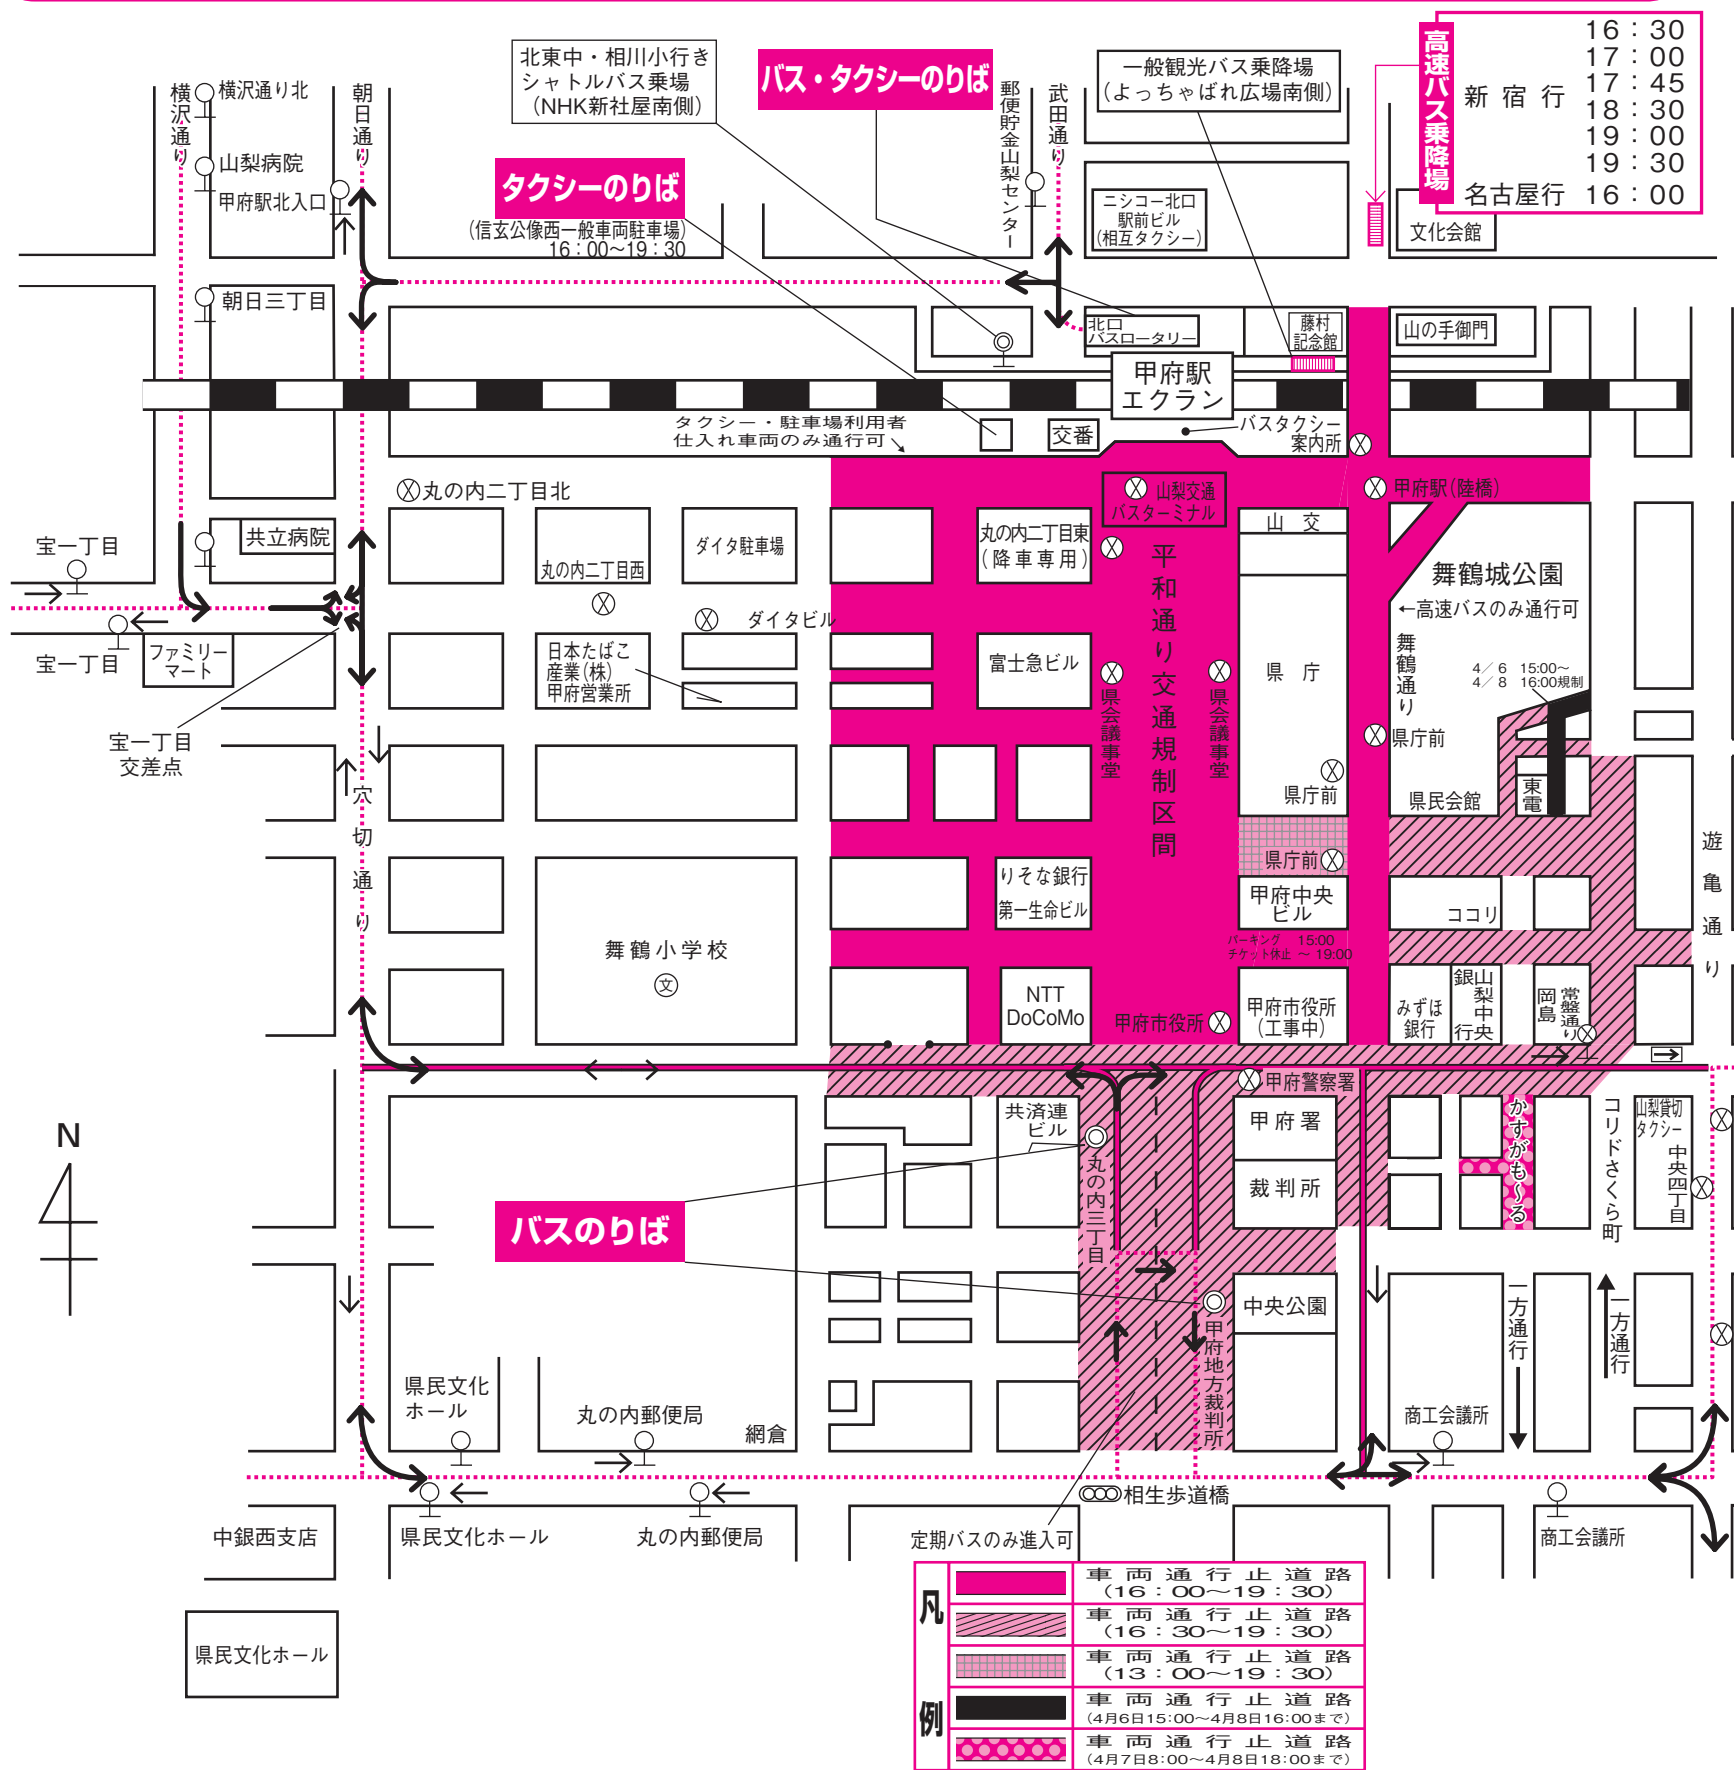

※臨時駐車場の台数は限られておりますので満車の場合は 市内の一般駐車場（有料）をご利用下さい。
なるべく公共交通機関をご利用下さい。

【参考】マチコレ！甲府中心街駐車場 MAP
http://machikore.com/parking/m/
【協力】株式会社ニュースコム
※ホームページの免責事項を確認の上ご利用下さい。

「信玄公祭り」 交通規制のご案内

交通規制は **4月7日(土) 16:00~19:30** (平和通り) のほか下図のとおりです。
※雨天でも実施します。

- お願い**
- ・甲府市内の道路は、信玄公祭りのため、大変混雑しますので東京・長野方面に向かう方は甲府バイパス及び北バイパスをご利用下さい。
 - ・渋滞が予想される道路は出来る限りお避け下さい。
 - ・旧穴切小学校・舞鶴小学校・北東中学校・相川小学校また JA 山梨厚生連駐車場が臨時駐車場になります。
 - ・なるべく公共交通機関を利用してお越し下さい。

※1 シャトルバスの運行間隔に関しては、道路状況により前後する場合があります。
●バス・タクシーのりばのご案内は裏面です。

「信玄公祭り」交通規制時間中のバス・タクシーのご案内

路線バス

4月7日(土) 15時50分～規制解除まで交通規制により⊗印のバス停留所は休止し、次の乗り場に変更いたします。(一部区間は規制時間が異なります。)

凡 例			
⊗	休止のバス停留所	→	運 行 方 向
—	バス運行経路 16:00～16:30	---	バス運行経路 16:30～規制解除まで
⊙	臨時のバス停留所	♀	既設のバス停留所

山梨交通バス

タクシー

甲府駅南口のタクシーのりばは、4月7日(土)16時00分～規制解除までの間、次の場所に変更となります。
甲府駅西側一般車乗降場 (信玄公像西一般車両駐車場)
※甲府駅北口のタクシーのりばは平常どおり開設しています。